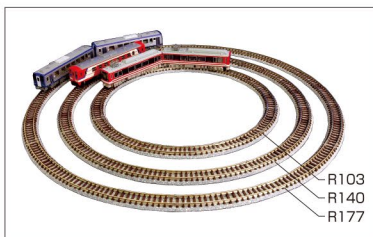

省スペースで、手軽に 鉄道模型を楽しもう!

詳しくはコチラ!

TOMIX
鉄道模型システムガイド
(ミニカーブレール編1)
(7312) ¥315 (本体価格 ¥300)

トミックスのレールシステムを解説したシステムガイドのミニカーブレール編が好評発売中です。ビギナーの方にもわかりやすい内容となっています。

スーパーミニカーブレール・ミニカーブレールシリーズ

スーパーミニカーブレールとミニカーブレールは、半径の小さいレールグループです。スーパーミニカーブレールは半径103mmのカーブレールで、B4サイズの中に円形のエンドレス1本を作ることができるレールです。ミニカーブレールは半径140mmと177mmのカーブレールで、スーパーミニカーブレールの外側に、トミックスの標準複線間隔37mmを保って配置することができるレールです。さらに半径140mm、角度30°、長さ70mmの超小型のポイントレールもラインナップしていますので、これらの製品と基本レールのストレートレールなどを使用することで、今までよりもさらに手軽で、省スペースなレイアウトの製作が可能です。

単品レール

- 1 スーパーミニカーブレールC103(F) (30°60°各2本セット) (1111) ¥798 (本体価格 ¥760)
- 2 ミニカーブレールC140(F) (30°60°各2本セット) (1112) ¥798 (本体価格 ¥760)
- 3 ミニカーブレールC177(F) (30°60°各2本セット) (1113) ¥798 (本体価格 ¥760)
- 4 ミニ電動ポイントPR140-30(F) ※C140-30(F)付 (1231) ¥2,520 (本体価格 ¥2,400)
- 5 ミニ電動ポイントPL140-30(F) ※C140-30(F)付 (1232) ¥2,520 (本体価格 ¥2,400)

スーパーミニレールセット エンドレスセット
(91080) ¥1,995 (本体価格 ¥1,900)
トミックスレール最小のカーブ半径、シンプルな小判形が組めるSA。

レールパターンSA

ミニレールセット 基本セット
(91081) ¥2,520 (本体価格 ¥2,400)
ちょっと変わったパターンが楽しい、変形小判形のMA。

レールパターンMA

(ミニ)鉄道模型運転セット
(90093) ¥6,090 (本体価格 ¥5,800)
ポイント操作も可能なパワーユニットが付いたミニカーブレールセット。

入門セット

ミニレールセット ポイントセット
(91082) ¥3,990 (本体価格 ¥3,800)
手動式ミニポイントが入った駅ホーム、待避線用セットのMB。

レールパターンMB

ミニレールセット 十字クロスセット
(91083) ¥2,520 (本体価格 ¥2,400)
多彩なパターンが楽しめるように、90°クロスレールが入ったMX。

レールパターンMX

ミニホームセット
(4006) ¥1,470 (本体価格 ¥1,400)
ミニカーブレールに最適な小型ホーム。島式ホームのみならず、対向式ホームとしても使用可能です。